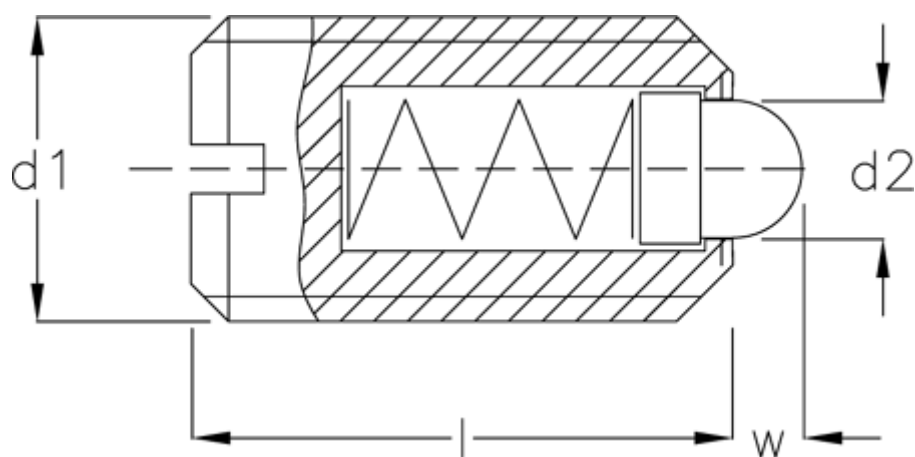

Varenummer: 20882511A  
Beskrivelse: E+G  
Fjedrende trykstykke GN 615.1-M10-BSN

## Mål

d1	= M10
d2	= 4.5
Fjedertryk N bund	= 54.0
Fjedertryk N top	= 20.0
Længde l	= 19
W	= 2.5